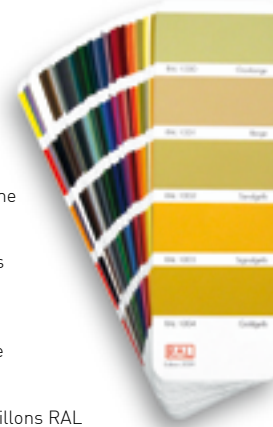

## Essenze • Types of wood • Essences

Rovere naturale   Rovere moro   Rovere grigio   Teak   Rovere wengè   Grigio poro aperto   Bianco poro aperto   Rovere tabacco   Rovere cenere   Rovere bianco

## Laccati opachi • Matt lacquer • Laqués opaques

White snow matt   Vanilla cream matt   Grano matt   Blue 5000   Cielo matt   Glicine matt

A richiesta possibilità di avere le finiture laccate lucide e opache nei colori del campionario RAL

It is possible to have the colours of the RAL colour chart in gloss and matt lacquered finishes

Il est possible, à la demande, de choisir les finitions laquées brillantes et opaques dans les couleurs du catalogue d'échantillons RAL

## Vetri lucidi (solo per elementi lineari) • Shiny glass (for linear elements only) • Vitres brillantes (seulement pour les éléments linéaires)

Giallo chiaro   Crema   Giallo mais   Verde mela   Grigio tundra   Bianco   Panna   Bianco bi   Corda   Ecrù