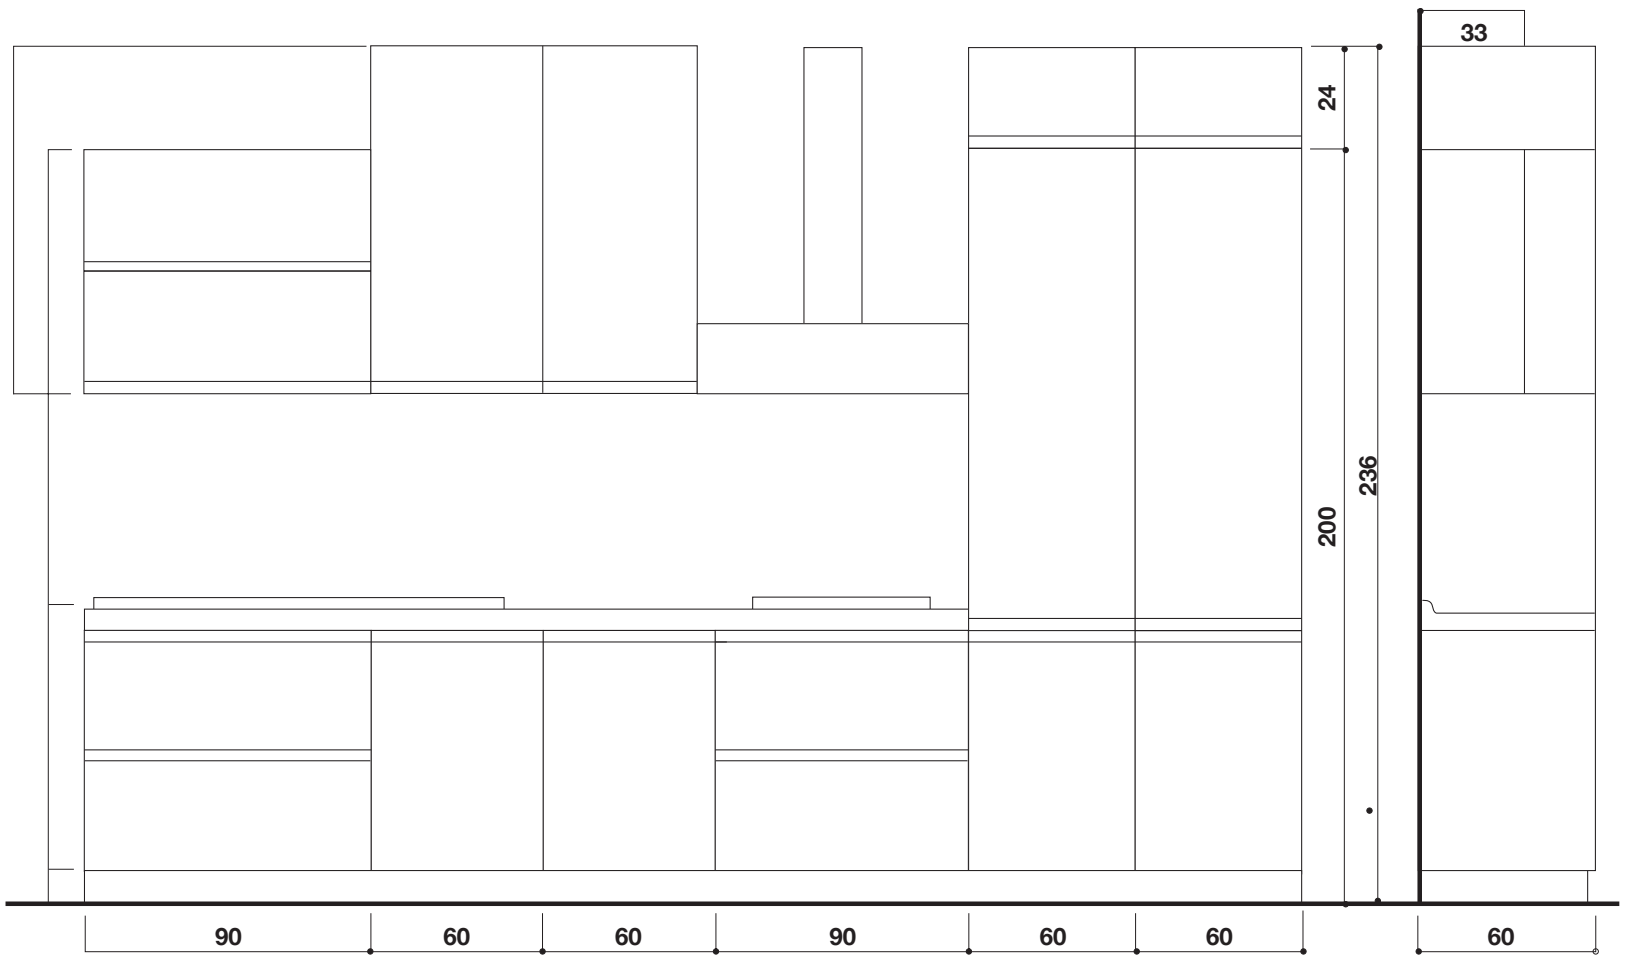

SCHEDA TECNICA

ZENITH

PRIMAVERA: DIMENSIONI GENERALI
PRIMAVERA: GENERAL DIMENSIONS
PRIMAVERA: DIMENSIONS GÉNÉRALES

VISTA FRONTALE
FRONT VIEW
VUE DE FACE

VISTA LATERALE
SIDE VIEW
VUE LATÉRALE

ZENITH: DIMENSIONI GENERALI
ZENITH: GENERAL DIMENSIONS
ZENITH: DIMENSIONS GÉNÉRALES

VISTA FRONTALE
FRONT VIEW
VUE DE FACE

VISTA LATERALE
SIDE VIEW
VUE LATÉRALE

VISTA PIANTA
PLAN
VUE EN PLAN