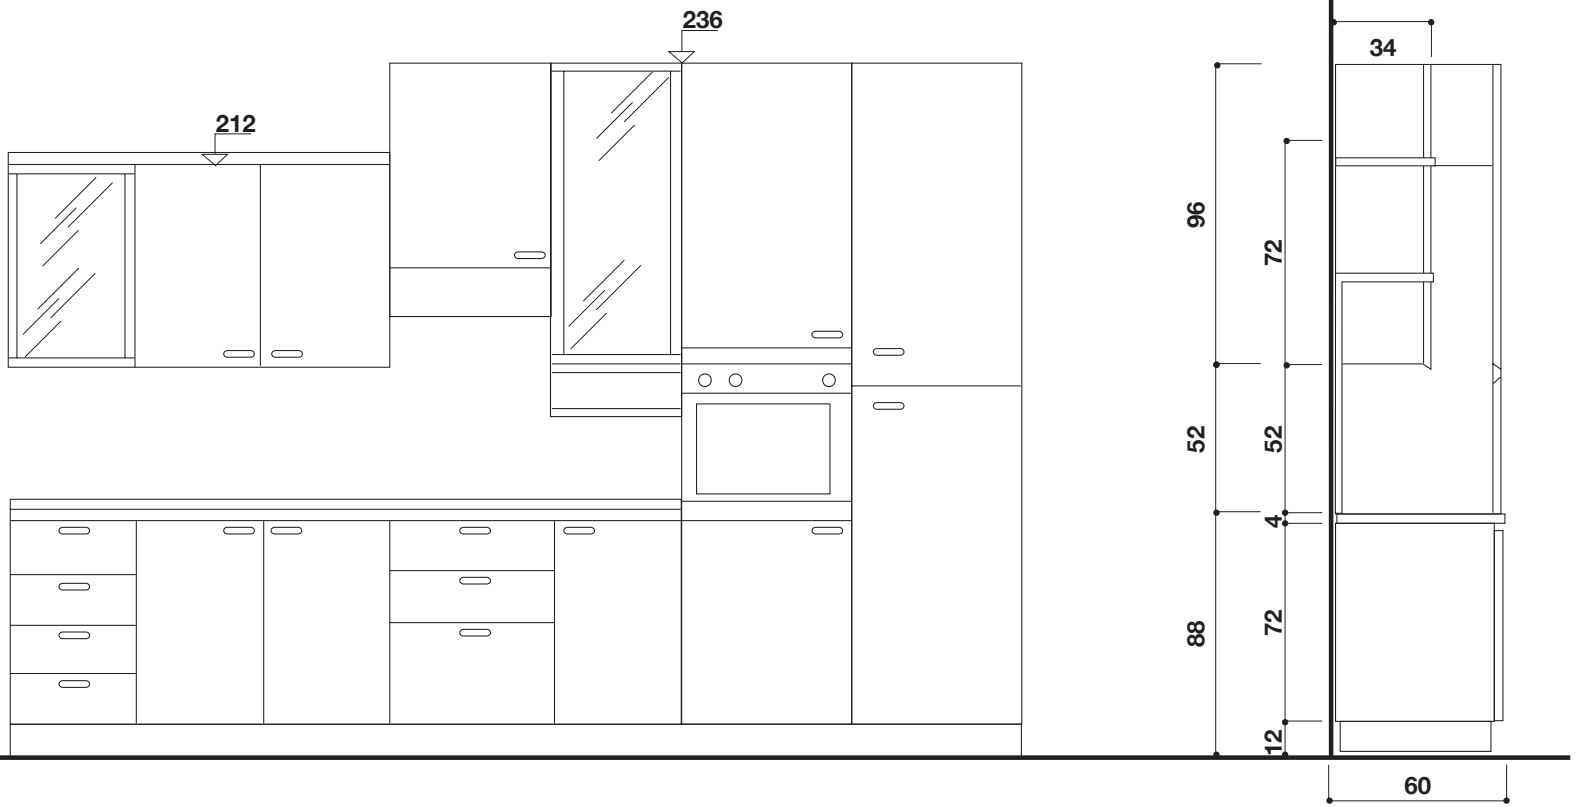

SCHEDA TECNICA

ZENITH

PRIMAVERA: DIMENSIONI GENERALI
PRIMAVERA: GENERAL DIMENSIONS
PRIMAVERA: DIMENSIONS GÉNÉRALES

VISTA FRONTALE
FRONT VIEW
VUE DE FACE

VISTA LATERALE
SIDE VIEW
VUE LATÉRALE

ZENITH: DIMENSIONI GENERALI
ZENITH: GENERAL DIMENSIONS
ZENITH: DIMENSIONS GÉNÉRALES

VISTA FRONTALE
FRONT VIEW
VUE DE FACE

VISTA LATERALE
SIDE VIEW
VUE LATÉRALE

VISTA PIANTA
PLAN
VUE EN PLAN