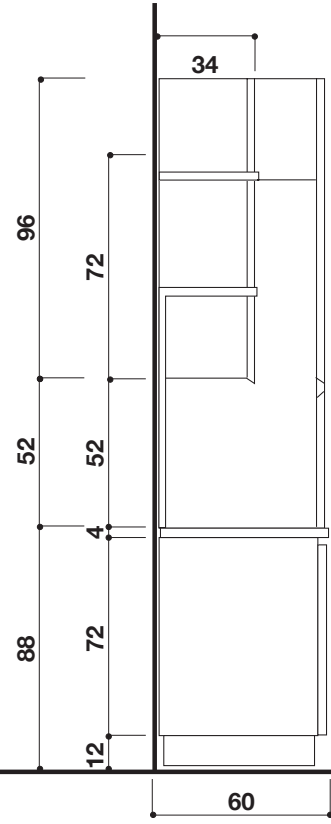

SCHEDA TECNICA

STRIPE

DIMENSIONI GENERALI
GENERAL DIMENSIONS
DIMENSIONS GÉNÉRALES

VISTA FRONTALE
FRONT VIEW
VUE DE FACE

VISTA LATERALE
SIDE VIEW
VUE LATÉRALE