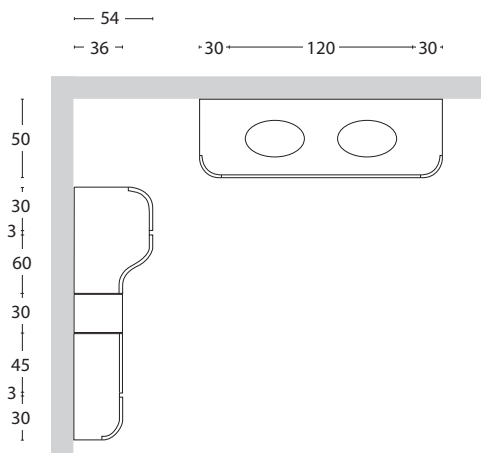

PROPOSAL pag 04-05

Finitura · Finish · Finition
Laccato Bianco argento

Maniglia · Handle · Poigne
Minou

Top · Top · Plan de travail
Carrara

Anta · Door · Porte
Matisse - Casale

PROPOSAL pag 08-09

Finitura · Finish · Finition
Laccato opaco Grano

Maniglia · Handle · Poigne
Gola laccata

Top · Top · Plan de travail
Agglomerato spiz

Anta · Door · Porte
Botero

PROPOSAL pag 12-13

Finitura · Finish · Finition
Decorativo Tela bronze

Maniglia · Handle · Poigne
Gola laccata

Top · Top · Plan de travail
Decorativo Tela bronze

Anta · Door · Porte
Mondrian

PROPOSAL pag 16-17

Finitura · Finish · Finition
Decorativo cemento
Bartholo
Laccato Orange one

Top · Top · Plan de travail
Cemento

Anta · Door · Porte
Mondrian