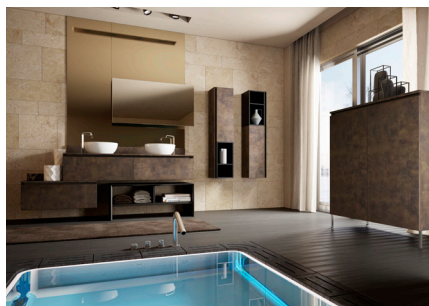

PROPOSAL pag 12-13

Finitura · Finish · Finition
Decorativo Tela bronze

Maniglia · Handle · Poigne
Gola laccata

Top · Top · Plan de travail
Decorativo Tela bronze

Anta · Door · Porte
Mondrian