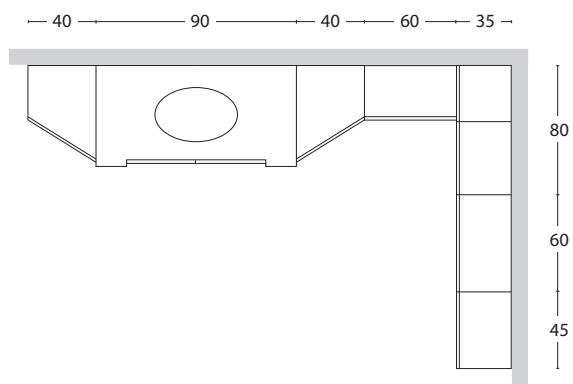

PROPOSAL pag 04-05

Finitura · Finish · Finition  
Laccato Bianco argento

Maniglia · Handle · Poigne  
Minou

Top · Top · Plan de travail  
Carrara

Anta · Door · Porte  
Matisse - Casale

PROPOSAL pag 08-09

Finitura · Finish · Finition  
Laccato opaco Grano